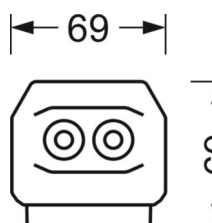

прибородержатель переменный IP 64 - Individual.Lens.Optic - прямой, очень широко направленный свет - без видимых стыков

Ламподержатель из оцинкованного стального профиля; слой цинка в сочетании с лаком на полиэфирной смоле хорошо защищает от коррозии; крепление без инструментов, с помощью встроенных нажимных затворов, защита от кражи. Встроенные пластиковые торцы с уплотнительными краями и одно замкнутое уплотнение вокруг, для несущей шины классов защиты до IP64. В несущей трековой шине позиционируется по-разному. Цвет корпуса белый стандартный для электротехники RAL 9016; Прямой, очень широко направленный свет, распространяющийся через линзу «Individual.Lens.Optic» из пластика ПММА. Оптика отдельных линз с прозрачным уплотнением делает сборку и установку предельно удобными, а плоскость легко чистится. Тройные ряды из отдельных линз и лампо-/прибородержатели, идеально согласованные между собой, обеспечивают цельный вид без стыков и неравномерностей. Подключение к электросети через присоединительный провод длиной 1 м для свободного позиционирования прибородержателя в световой полосе и 3-полюсную втычную деталь для быстрой сборки со свободным выбором фаз. Сменные блоки, позволяющие легко модернизировать освещение, существенно продлевают срок службы всей осветительной установки.

параметры