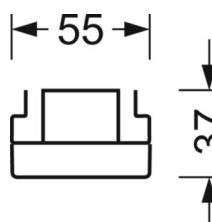

прибородержатель переменный IP 64 - Individual.Lens.Optic - прямой, очень широко направленный свет - без видимых стыков

Ламподержатель из оцинкованного стального профиля; слой цинка в сочетании с лаком на полиэфирной смоле хорошо защищает от коррозии; крепление без инструментов, с помощью встроенных нажимных затворов, защита от кражи. Встроенные пластиковые торцы с уплотнительными краями и одно замкнутое уплотнение вокруг, для несущей шины классов защиты до IP64. В несущей трековой шине позиционируется по-разному. Цвет корпуса белый стандартный для электротехники RAL 9016; Прямой, очень широко направленный свет, распространяющийся через линзу «Individual.Lens.Optic» из пластика ПММА. Оптика отдельных линз с прозрачным уплотнением делает сборку и установку предельно удобными, а плоскость легко чистится. Тройные ряды из отдельных линз и лампо-/прибородержатели, идеально согласованные между собой, обеспечивают цельный вид без стыков и неравномерностей. Подключение к электросети через присоединительный провод длиной 1 м для свободного позиционирования прибородержателя в световой полосе и 3-полюсную втычную деталь для быстрой сборки со свободным выбором фаз. Сменные блоки, позволяющие легко модернизировать освещение, существенно продлевают срок службы всей осветительной установки.

параметры